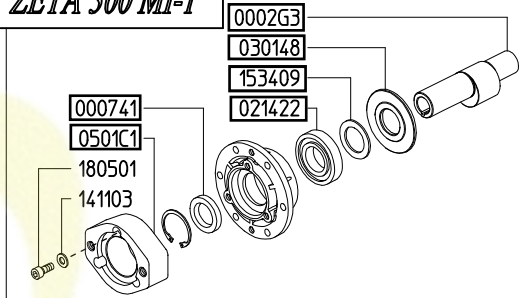

SERIE - SERIES  
**ZETA**

KIT 592		KIT 636		KIT 637	
606292		6062D3		6062D4	
* ■ ●					
CODICE CODE	Q.TA' Q.TY	CODICE CODE	Q.TA' Q.TY	CODICE CODE	Q.TA' Q.TY
090359	6	110101	12	010220	6
110101	12	600677	12	030169	6

ZETA 300 TS 2C  
ZETA 300 MI-1"

849600  
841000

**ZETA 300 MI-1"**

Varianti versione MI-1" rispetto alla TS 2C  
Variables of version MI-1" compared to TS 2C

**ZETA 300 TS 2C**